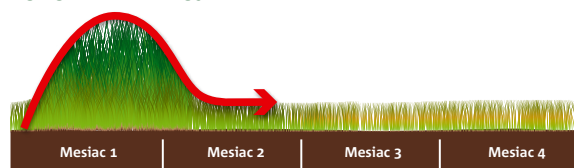

TRÁVNE OSIVÁ A HNOJIVÁ

Jednoducho perfektné

Trávne zmesi od firmy WOLF-Garten sú miešané len z najkvalitnejších tráv najvyššej kvality a patria medzi špičku na európskom trhu. 98% čistota osív, vysoká klíčivosť a jasný pôvod zaručia ten najlepší možný výsledok.

DLHODOBÉ HNOJIVÁ - PROFESIONÁLNA STAROSTLIVOSŤ O VÁŠ TRÁVNIK

WOLF-Garten dlhodobé trávne hnojivo profesionálne ošetruje trávnik a obsahuje všetky dôležité živiny. Podporuje zdravý, hustý, silný trávnik a posilňuje jeho odolnosť voči machom a burine. WOLF-Garten dlhodobé trávne hnojivo uvoľňuje živiny, keď sú potrebné – v závislosti od prirodzených faktorov rastu – „teploty“ a „vlhkosti“. WOLF-Garten používa inovatívny krycí materiál, v ktorom je granulát hnojiva. Táto inteligentná technológia pórov riadi uvoľňovanie živín v závislosti od teploty. Počas teplých období sa póry otvárajú a uvoľňuje sa viac živín do trávniku. Za chladných podmienok sa póry uzatvárajú. Tak je zaistený optimálny príjem živín a minimalizuje sa nebezpečenstvo pre spodné vody – toto nebezpečenstvo je najmä pri použití rýchlo rozpustných hnojív.

POROVNANIE HNOJÍV

Krátkodobopôsobiacehnojivá