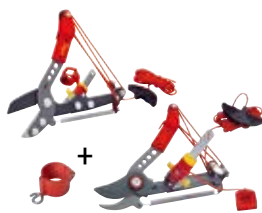

## HÁK NA KONÁRE

RT-M

**Obj. číslo** 71ACA007650  
**Odp. násada** ZM-V 3/ZM-V 4  
**Cena** 12,90 €

Jednoduché odstránenie uvoľnených konárov a snehu zo stromu. Obzvlášť vhodný na trsenie. Je možné použiť aj na podopieranie ovocných stromov. S násadou Vario bezpečná práca bez rebríka až do výšky 5,50 m.

## NOŽNICE NA STROMY PROFI

RC-VM / RR-VM

Obj. číslo 71ACA005650 / 71ACA006650  
Priemer strihu 40 mm / 36 mm  
Odp. násada ZM-V 3/ZM-V 4  
Cena 62,90 €

Viac než 75 % úspora energie vďaka 4-násobnému kladkostroju. Nastaviteľný uhol sklonu až 180°. S násadou Vario bezpečné strihanie konárov bez rebrika až do výšky 5,50 m. Vrátane vodidla lanka na upevnenie na násadu Vario.